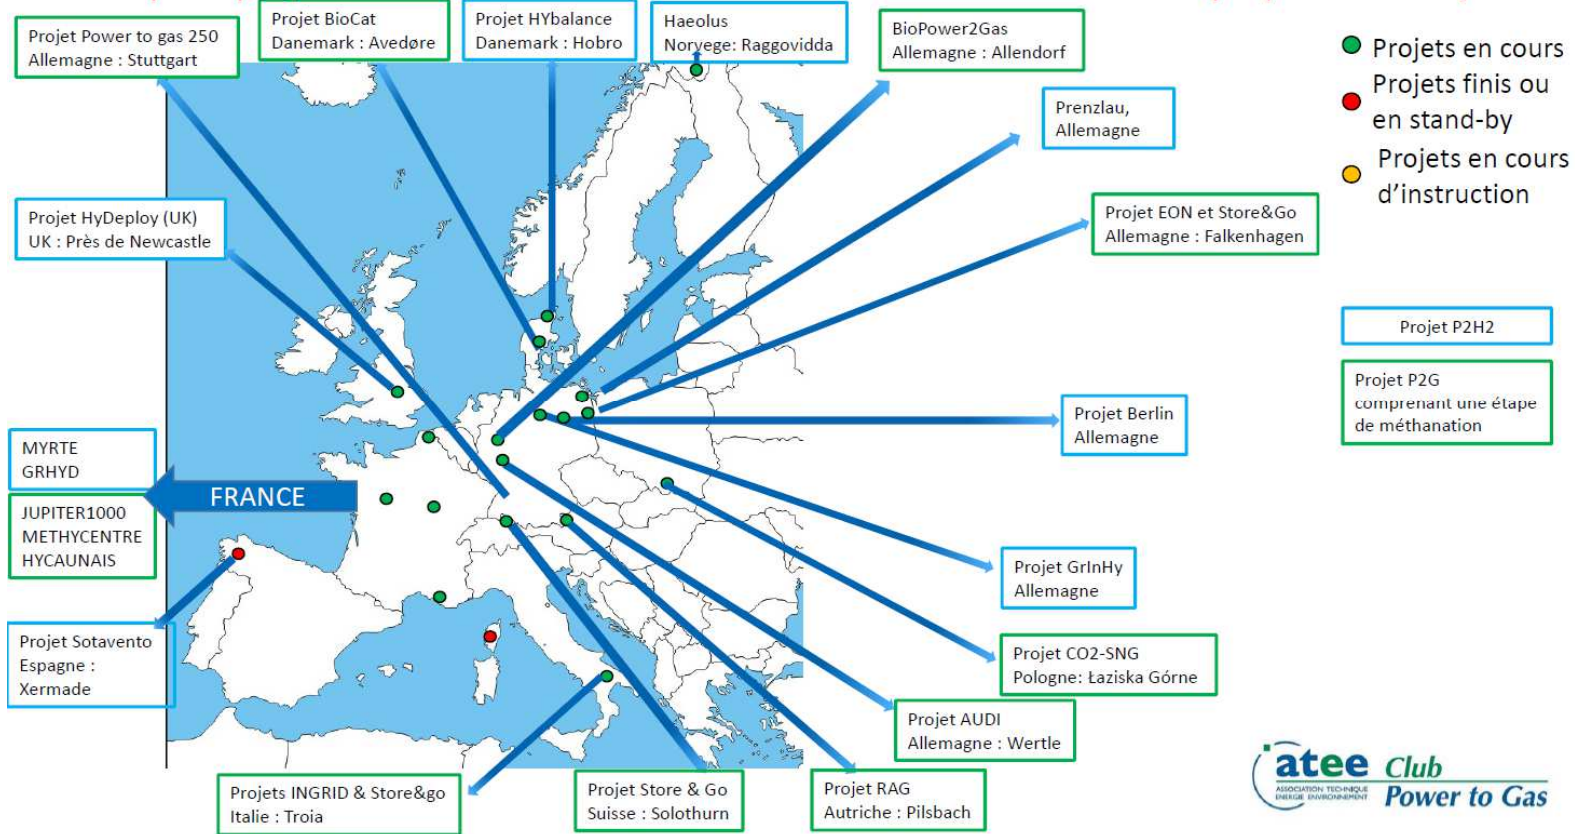

Les enjeux de la ville de demain : que font nos voisins européens ?

Thierry TROUVÉ
GRTgaz

Puissances journalières moyennes cumulées en France

Puissances journalières moyennes cumulées en France (GW)
(données non corrigées du climat)

24 septembre

CONGRÈS DU GAZ 2019 PARIS PAVILLON ROYAL

Power to Gas

• Principaux projets de démonstration de Power to Gas > 100kWe en Europe (hors France)

24 septembre

CONGRÈS DU GAZ 2019 PARIS PAVILLON ROYAL