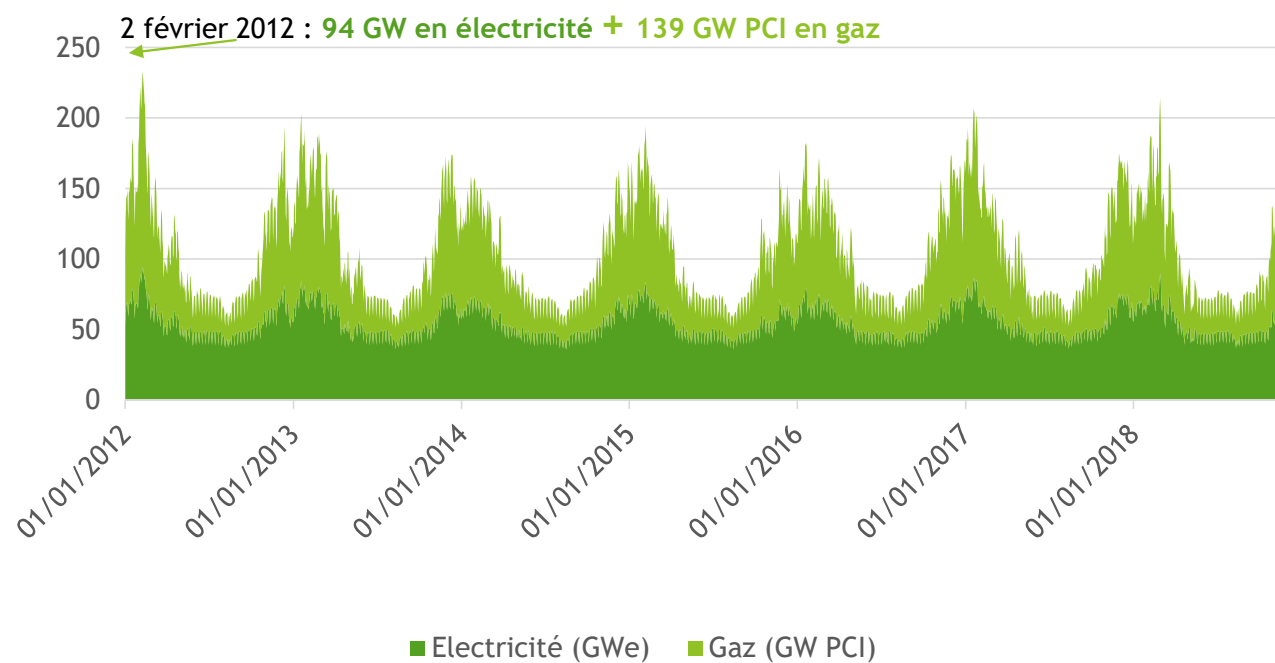

Les enjeux de la ville de demain : que font nos voisins européens ?

Thierry TROUVÉ
GRTgaz

Puissances journalières moyennes cumulées en France

Puissances journalières moyennes cumulées en France (GW)
(données non corrigées du climat)

24 septembre

CONGRÈS DU GAZ 2019 PARIS PAVILLON ROYAL

Power to Gas

• Principaux projets de démonstration de Power to Gas > 100kWe en Europe (hors France)

24 septembre

CONGRÈS DU GAZ 2019 PARIS PAVILLON ROYAL